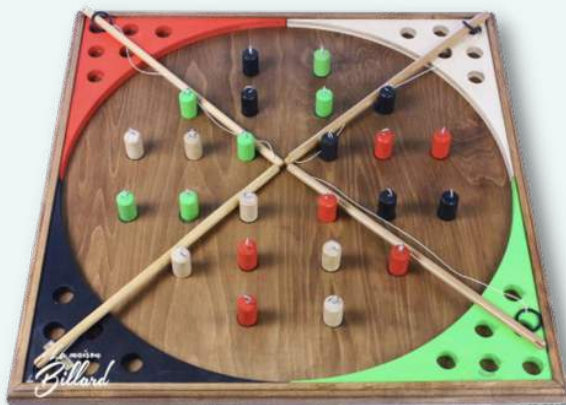

Jeu d'adresse pour les grands. Composé d'une table pliante avec ses gobelets et balles.

19 €

KIT COURSE EN SACS

Lot de 8 sacs en toile de jute pour réaliser une course hilarante !
Hauteur 135 cm / Largeur 65 cm

8 €

MEMORY BILLES

Retrouvez grâce à votre mémoire infallible l'ordre exact des billes ! À disposer sur une table.

Longueur 60 cm

8 €

PARTIE DE PÊCHE EN BOIS

Les joueurs doivent attraper leurs pions avec une canne à pêche et les ramener dans leur camp le plus vite possible !
Côté 77 cm

13 €

PÊCHE A LA LIGNE

Un jeu d'adresse pour les petits. À disposer au sol. Deux modèles : Licorne ou canard.

12 €

REMONTE BILLE BATEAU SOS

Tirez les ficelles avec agilité pour sauver votre bille. À disposer sur une table.