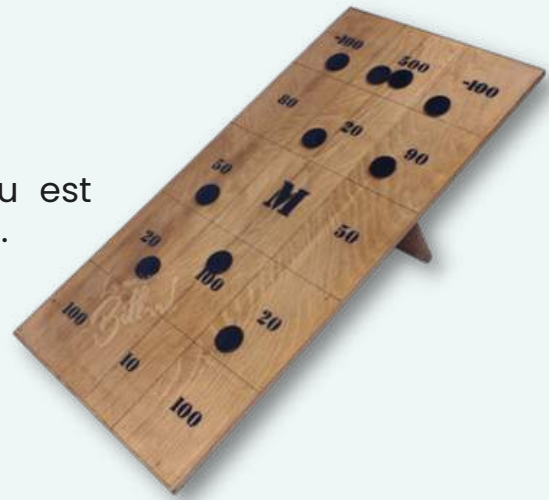

85 €

FLÉCHETTES MAGNÉTIQUES

Le jeu de fléchettes sans danger pour les petits. À fixer sur un arbre ou un support.

Hauteur 50 cm à 70 cm selon thème (Chevalier ou princesse)

6 €

ESPACE PETITS EN MOUSSE

Espace pour les tout petits avec tapis en mousse, jeux en mousse, cheval à bascule.

8 €

PLATEAU SUISSE

Avec ses palets en caoutchouc, ce jeu est adapté aux plus jeunes. À disposer au sol.
Longueur 1 m

8 €

LE TROU DE SOURIS

Fais entrer les souris dans le trou au plus vite ! À disposer au sol.
Longueur 1 m