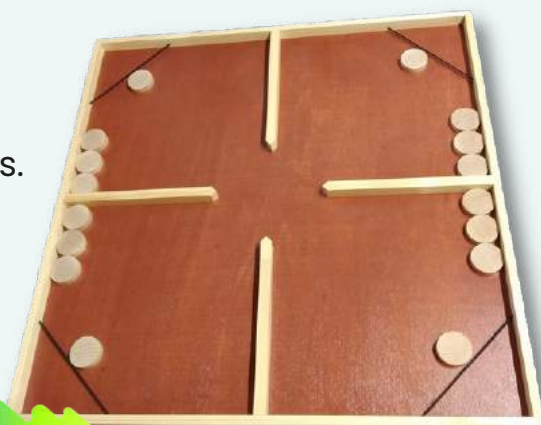

FAST TRAP 4 JOUEURS

Lâchez vous à quatre avec ce jeu en bois.
À disposer sur une table.

Petit 60 cm

Grand 1 m

12 €

23 €

**BREIZH
GAMES**