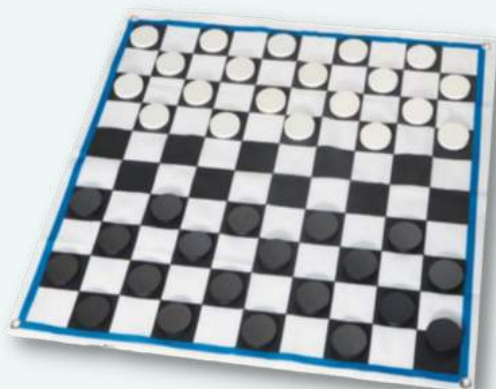

JEU DE DAMES

Jeu de dames de grande dimension avec ses 24 pions en bois. À disposer sur une table ou au sol.

Damier 85 cm x 85 cm

7 €

JEU DE DAMES GÉANT

Un jeu de dames aux mensurations impressionnantes avec ses 24 pions. À disposer au sol.