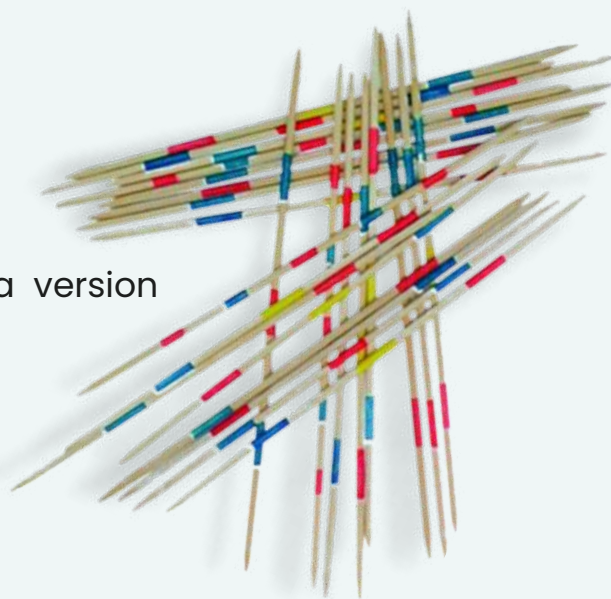

MIKADOS GÉANTS

Ce fameux jeu d'adresse dans sa version géante. À disposer au sol.
Longueur des tiges 1 m

8 €

PUISSANCE 4

Un grand classique.

PETIT - 55 cm (largeur)

8 €

GRAND - 80 cm (largeur)

16 €

GEANT - 120 cm (largeur)

29 €

TWISTER GÉANT

Essayez vous à ce célèbre jeu qui fait se tordre de rire ! À disposer au sol. Dés en bois fournis.

Tapis de 3 x 3 m

20 €